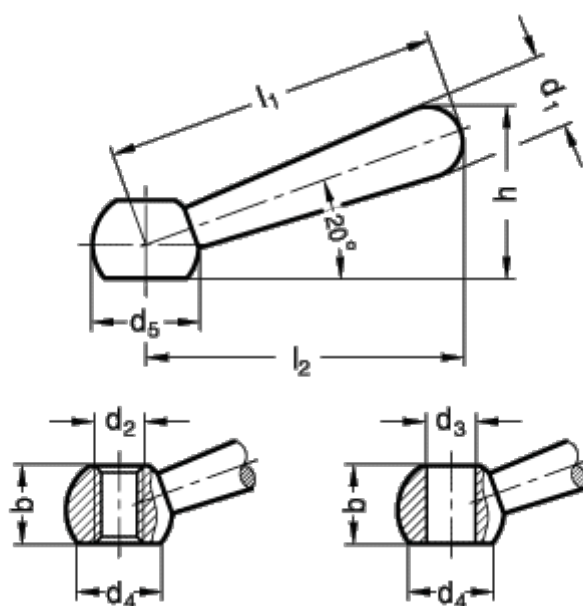

Varenummer: 20419146
Beskrivelse: E+G Kort spændegreb
GN 204-20-B16-L

Mål

$b = 23$
 $d_1 = 20$
 $d_2 = -$
 $d_3 = B 16$
 $d_4 = 25$
 $d_5 = 32$
 $h = 51$
 $l_1 = 100$

$l_2 = 95$